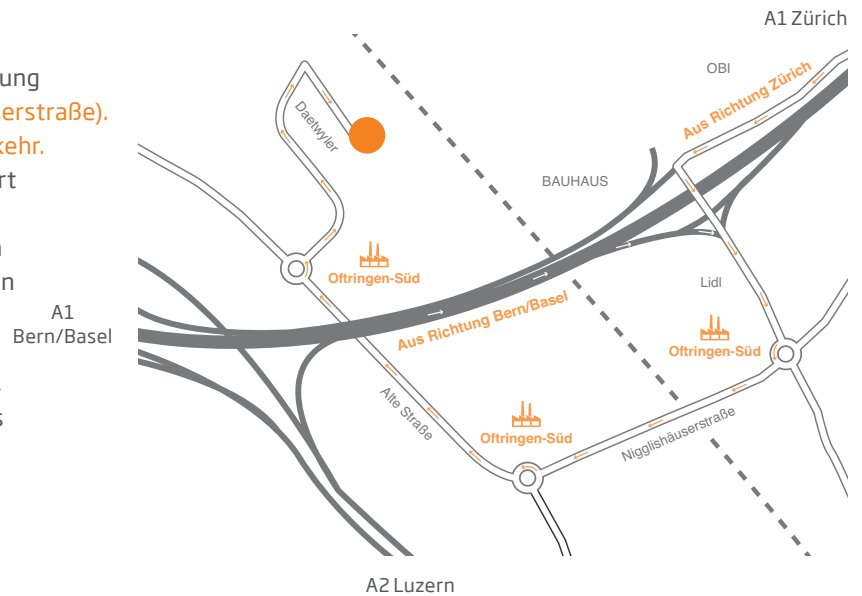

## Aus Richtung Zürich

- Folgen Sie der Autobahnausfahrt **Luzern Zofingen/Oftringen-Süd/Fachmärkte Süd**.
- Fahren Sie bis zum **Kreisverkehr**.
- Den Kreisel verlassen Sie in der 1. Ausfahrt Richtung **Brühl/Oftringen-Süd/Nigglishäuser (Nigglishäuserstraße)**.
- Folgen Sie dem Straßenverlauf bis zum **Kreisverkehr**. Den Kreisel verlassen Sie erneut in der 1. Ausfahrt Richtung **Oftringen-Süd**.
- Folgen Sie dem Straßenverlauf bis zum nächsten Kreisverkehr. Im Kreisverkehr fahren Sie erneut in die 1. Ausfahrt und folgen dem Wegweiser **Oftringen-Süd**.
- Folgen Sie dem Straßenverlauf bis zur Kreuzung, am Gebäude **Daetwyler** vorbei und biegen rechts in die Zielstraße ein.
- Vor dem DS Smith Gebäude sind genügend Parkplätze vorhanden.

## Aus Richtung Bern/Basel

- Folgen Sie der Autobahnausfahrt **Luzern Zofingen/Zürich Safenwil/Oftringen-Süd/Fachmärkte Süd**.
- Fahren Sie bis zum **Kreisverkehr**.
- Den Kreisel verlassen Sie in der 1. Ausfahrt Richtung **Brühl/Oftringen-Süd/Nigglishäuser (Nigglishäuserstraße)**.
- Folgen Sie dem Straßenverlauf bis zum Kreisverkehr. Den Kreisel verlassen Sie erneut in der 1. Ausfahrt Richtung **Oftringen-Süd**.
- Folgen Sie dem Straßenverlauf bis zum nächsten Kreisverkehr. Im Kreisverkehr fahren Sie erneut in die 1. Ausfahrt und folgen dem Wegweiser **Oftringen-Süd**.
- Folgen Sie dem Straßenverlauf bis zur Kreuzung, am Gebäude **Daetwyler** vorbei und biegen rechts in die Zielstraße ein.
- Vor dem DS Smith Gebäude sind genügend Parkplätze vorhanden.